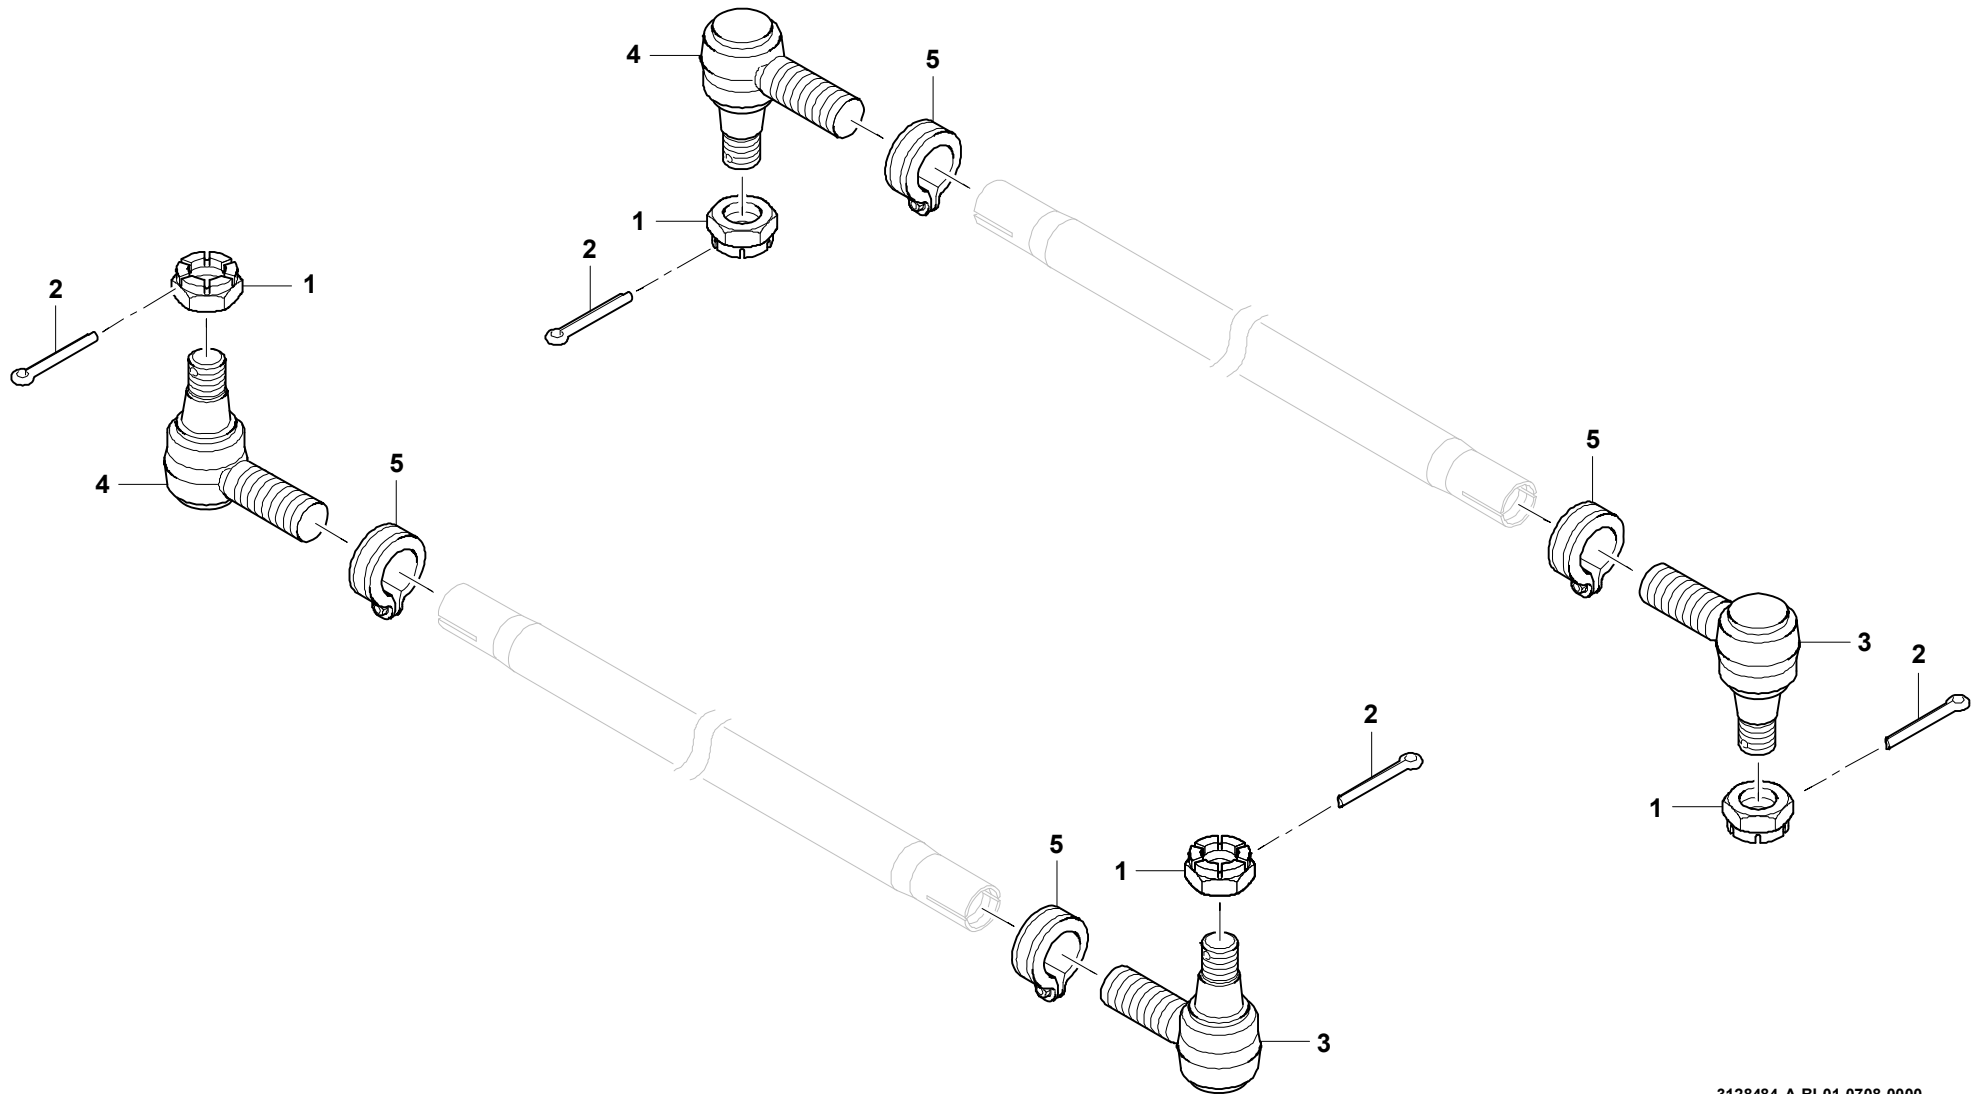

**GROVE**LENKSTANGE  
STEERING RODBILDТАFEL  
PICTORIAL DISPLAYGMK 5130  
BE 505  
G 072

07.08

3128484-ETL A

1/1

3128484-A-BL01-0708-0000